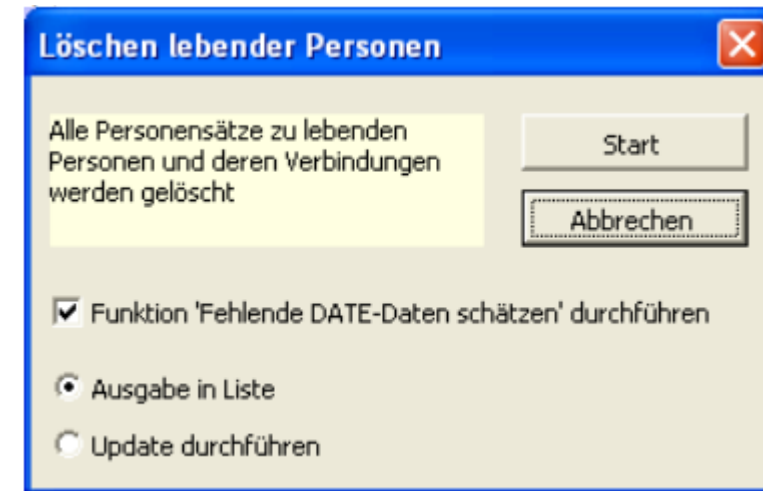

Nützliche Funktionen

Élő személyek törlése
(DEAT.DATE üres)

<https://gedtool.de>

GedTool (angol)

GedTool
The toolbox for GEDCOM files

GEDCOM Toolbox

Import / Export

- Read GEDCOM file
- Analyze GEDCOM File
- Write GEDCOM file
- Read XML file
- Write XML file