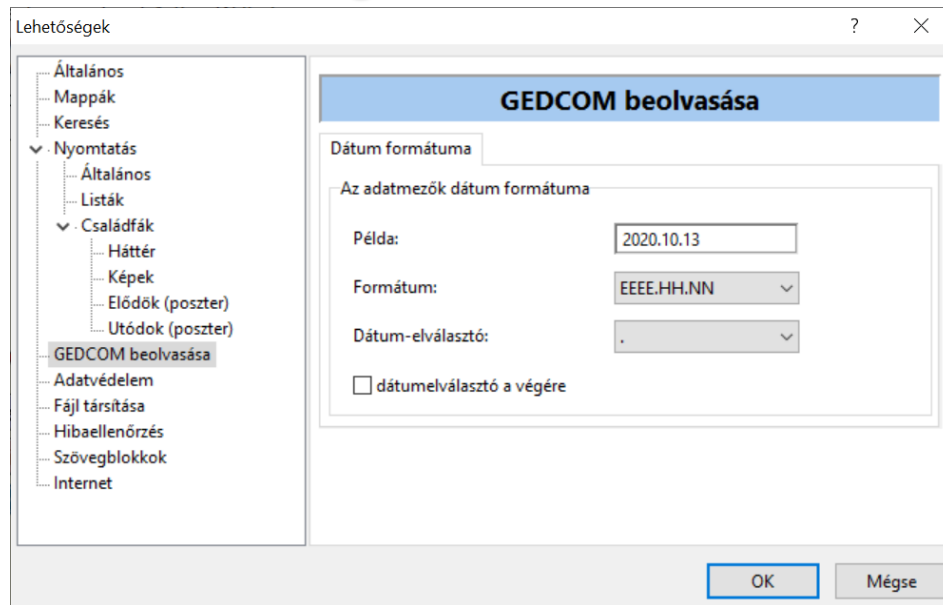

Import GEDCOM → Ahnenblatt