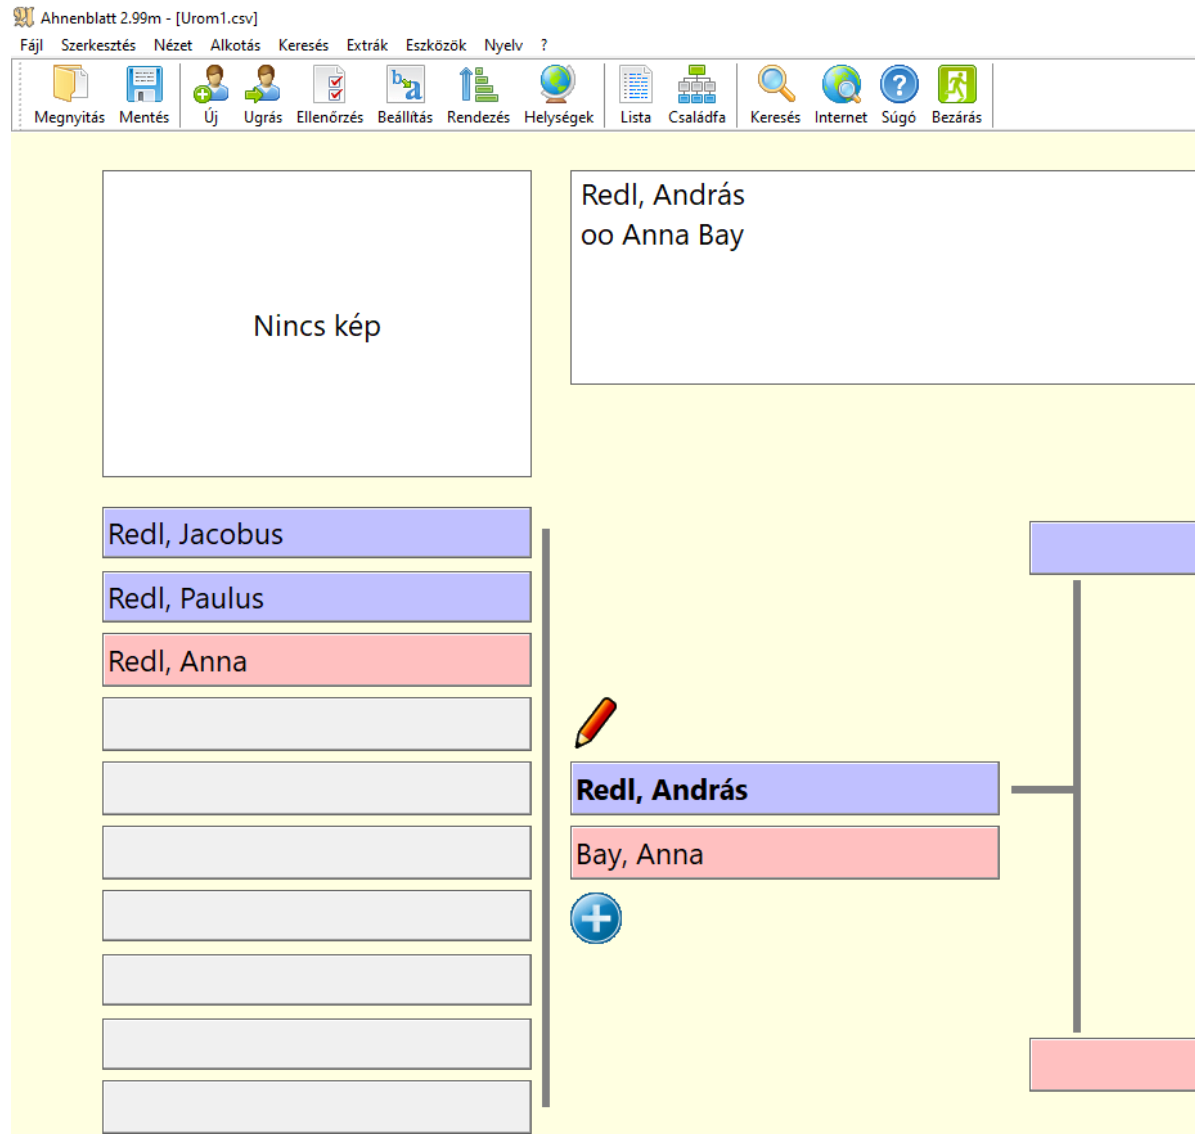

FS-TOOLS-ban feldolgozott Excel adatok betöltése Ahnenblatt-ba

	A	B	C	D	E	F	G	H	I	J
1	REF	SURN	GIVN	SEX	BIRT.DATE	FATH.#REFN	MOTH.#REFN	BIRT.PLAC	NOTE	MARR.SPOU.#REFN.1
2	1	Redl	András	M						2
3	2	Bay	Anna	F						1
4	3	Redl	Jacobus	M	1826-05-21	1	2	Üröm	GS filmszám: 613620 DFN: 004665322 Kép: 00009/11/	
5	4	Redl	Paulus	M	1823-09-01	1	2	Üröm	GS filmszám: 613620 DFN: 004665322 Kép: 00007/6/	
6	5	Redl	Anna	F	1824-09-28	1	2	Üröm	GS filmszám: 613620 DFN: 004665322 Kép: 00008/8/	
7	6	Redl	Frigyes	M						7
8	7	Bay	Terézia	F						6
9	8	Redl	Elisabetha	F	1839-04-19	6	7	Üröm	GS filmszám: 613620 DFN: 004665322 Kép: 00030/52/	
10	9	Redl	Anna	F	1832-04-01	6	7	Üröm	GS filmszám: 613620 DFN: 004665322 Kép: 00016/25/	
11	10	Redl	Josephus	M	1828-03-12	6	7	Üröm	GS filmszám: 613620 DFN: 004665322 Kép: 00011/15/	
12	11	Redl	Joannes	M	1824-05-31	6	7	Üröm	GS filmszám: 613620 DFN: 004665322 Kép: 00008/8/	
13	12	Redl	Joannes	M	1823-05-14	6	7	Üröm	GS filmszám: 613620 DFN: 004665322 Kép: 00006/5/	
14	13	Redl	Elisabetha	F	1826-06-02	6	7	Üröm	GS filmszám: 613620 DFN: 004665322 Kép: 00009/11/	
15	14	Redl	Maria	F	1837-03-13	6	7	Üröm	GS filmszám: 613620 DFN: 004665322 Kép: 00025/43/	
16	15	Redl	István	M						16
17	16	Schedl	Anna Maria	F						15
18	17	Redl	Theresia	F	1838-08-25	15	16	Üröm	GS filmszám: 613620 DFN: 004665322 Kép: 00028/48/	
19	18	Redl	Maria	F	1836-05-08	15	16	Üröm	GS filmszám: 613620 DFN: 004665322 Kép: 00023/39/	
20	19	Redl	Rosina	F	1842-09-14	15	16	Üröm	GS filmszám: 613620 DFN: 004665322 Kép: 00041/75/	
21	20	Redl	Jacobus	M	1833-11-16	15	16	Üröm	GS filmszám: 613620 DFN: 004665322 Kép: 00019/30/	
22	21	Redl	József	M	1845-02-22	15	16	Üröm	GS filmszám: 613620 DFN: 004665322 Kép: 00014/85/	
23	22	Redl	Mátyás	M						
24	23	Hauzer	Erzsébet	F						
25	24	Redl	Katalin	F	1883-04-14					
26	25	Redl	Ferencz	M	1886-12-11					
27	26	Redl	János	M	1876-12-29					
28	27	Redl	Maria	F	1875-09-02					
29	28	Redl	Magdolna	F	1879-08-03					

Mentés másként

Legutóbbiak

Személyes

Dokumentumok > Ahnenblatt

Urom1

CSV (pontosvesszővel tagolt) (*.csv)

[További beállítások...](#)

Mentés

FS-TOOLS-ban feldolgozott Excel adatok betöltése Ahnenblatt-ba