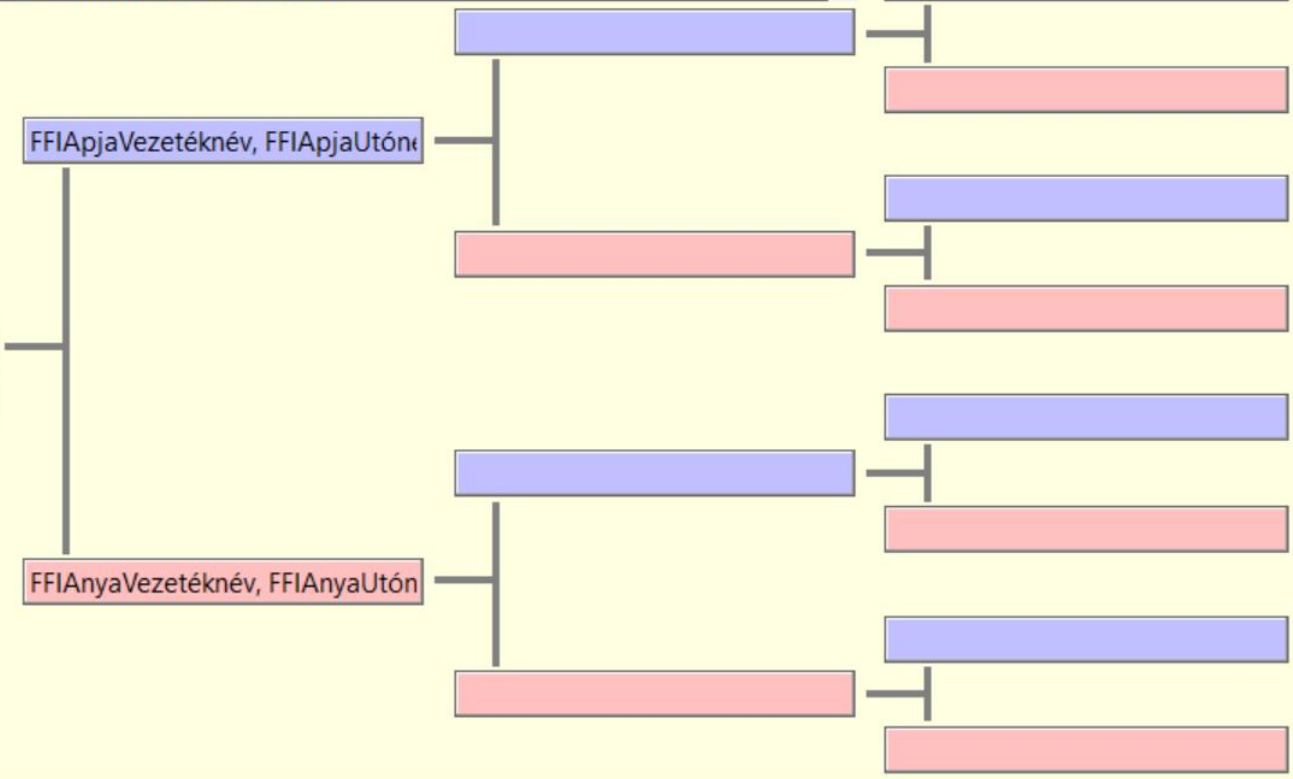

FFIVezetéknév, FFIUtónév
felekezet, foglalkozása
* Születési helye 1969.10.10
~ vallás helység 1969.10.11
oo házassáqkötés helye 1990.01.01 DR. NőUtónév NőVezetéknév

GyereKVezetéknév, GyerekUtór

- GyereKVezetéknév, GyerekUtónév

FFIVezetéknév, FFIUtónév
NőVezetéknév, NőUtónév, DR.